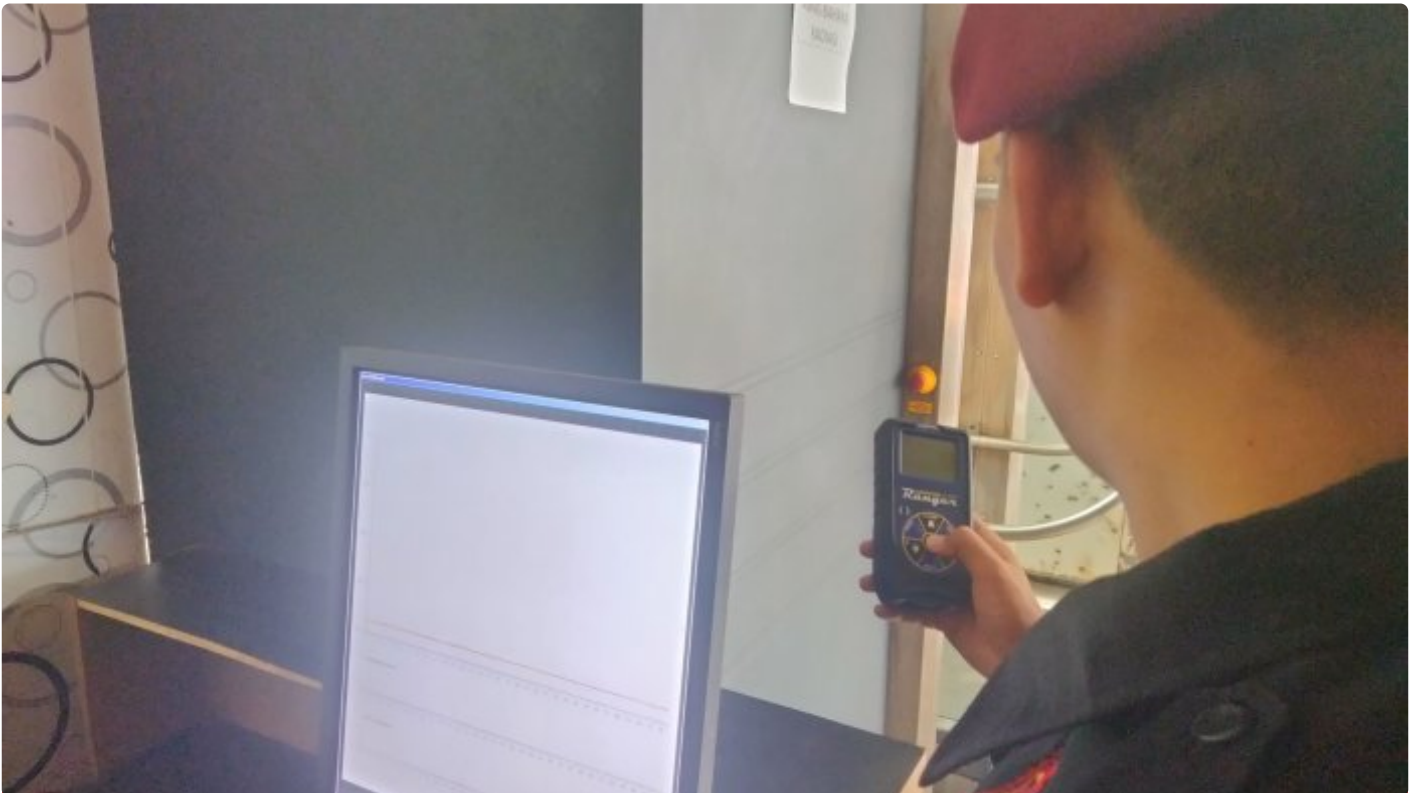

Proteksi Deteksi Dini Masuknya Barang Terlarang, Lapas Pasir Putih Maksimalkan Fungsi Body Scanner dan X Ray

ANJAR WAHYU KUSUMA - CILACAP.XPRESS.CO.ID

Jan 22, 2024 - 11:03

Proteksi Deteksi Dini Masuknya Barang Terlarang, Lapas Pasir Putih Maksimalkan Fungsi Body Scanner dan X Ray

Cilacap-INFO_PAS. Kepala Lembaga Pemasyarakatan Kelas IIA Pasir Putih Nusakambangan Kemenkumham Jateng, Enjat Lukmanul Hakim instruksikan kepada jajarannya laksanakan agenda perawatan berkala dan penggunaan mesin body scanner serta mesin X Ray yang ada di P2U dengan maksimal sebagai langkah preventif terhadap potensi masuknya barang terlarang, sehingga dapat terdeteksi sedini mungkin oleh petugas, Senin(22/01).

Tindaklanjuti instruksi Kalapas, petugas pengamanan, Staf Kplp, dan petugas P2U mengikuti sosialisasi berkala terhadap SOP penggunaan mesin body scanner dan X-Ray oleh Jft Keamanan, Amar Baharudin.

Bagian keamanan ketertiban Lapas Pasir Putih kolaborasi dalam bekerjasama melaksanakan pengecekan, penggunaan dan perawatan secara berkala terhadap sarpras yang ada di Lapas Pasir Putih.